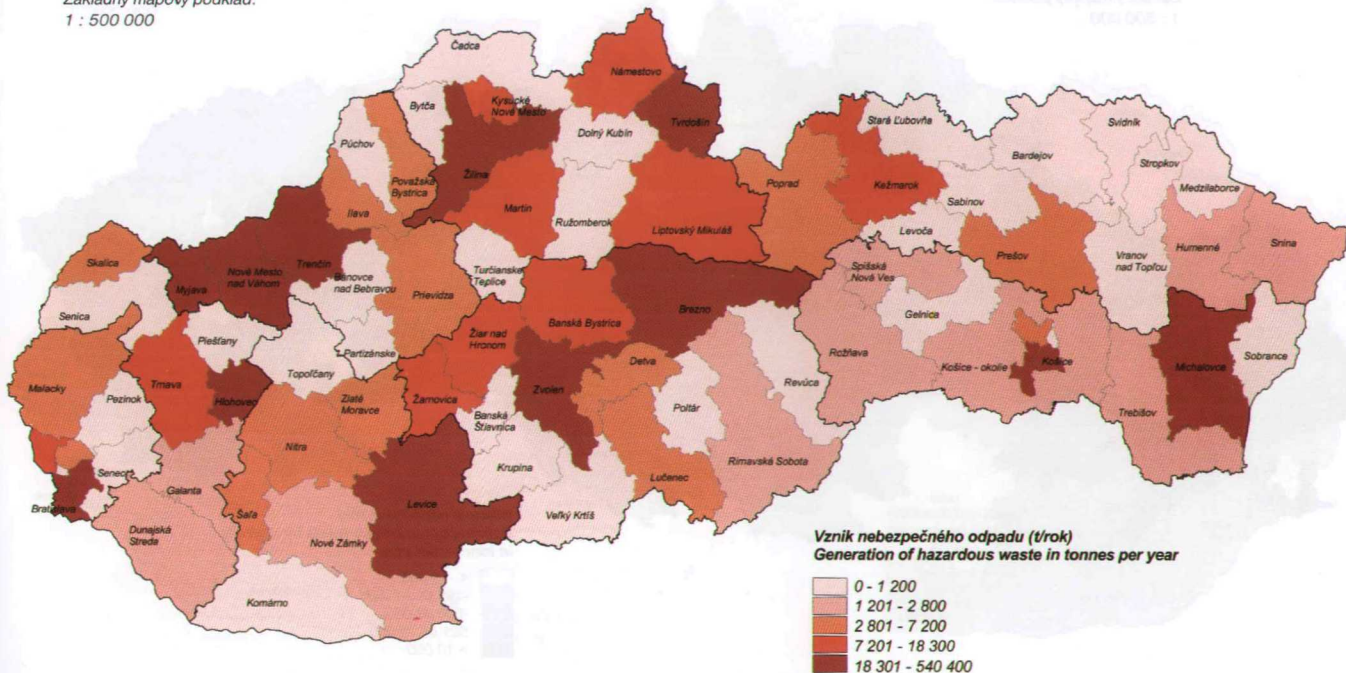

Vznik nebezpečného odpadu (bez odpadu využívaného a spaľovaného za účelom energetického využitia) Generation of hazardous waste (without material and energy recovery)

Odpady
1.4

Zdroj dát: SAŽP - COHEM Bratislava, 2000
Spracoval: SAŽP - COHEM Bratislava, 2002

Základný mapový podklad:
1 : 500 000

Mapa vyjadruje množstvo nebezpečného odpadu vznikajúceho v okresoch SR, bez odpadu využívaného a spaľovaného za účelom energetického využitia. Údaje k mape sú získané z RISO, aktualizované sú každoročne.