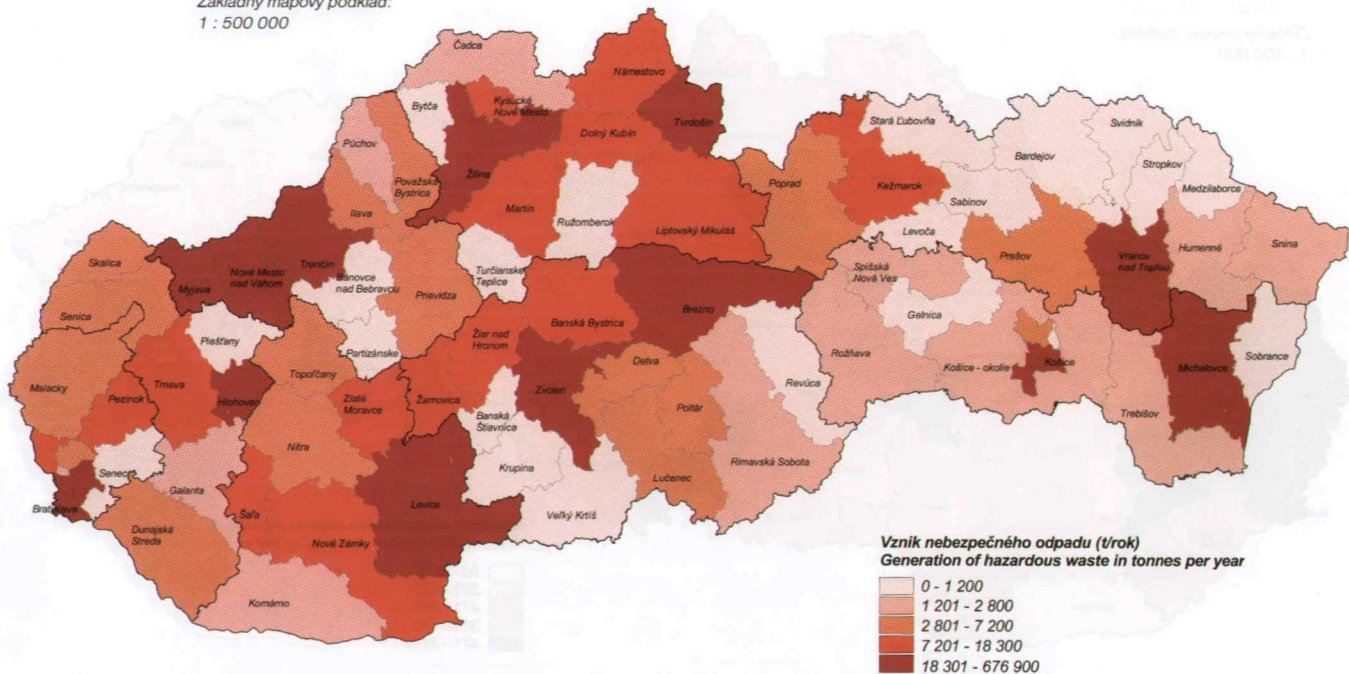

Odpady 1.3

Vznik nebezpečného odpadu (celkové množstvo) Generation of hazardous waste (total amount)

Zdroj dát: SAŽP - COHEM Bratislava, 2000
Spracoval: SAŽP - COHEM Bratislava, 2002

Základný mapový podklad:
1 : 500 000

Mapa vyjadruje vznik celkového množstva nebezpečného odpadu v okresoch SR. Údaje k mape sú získané z RISO (Regionálny informačný systém o odpadoch), aktualizované sú každoročne.