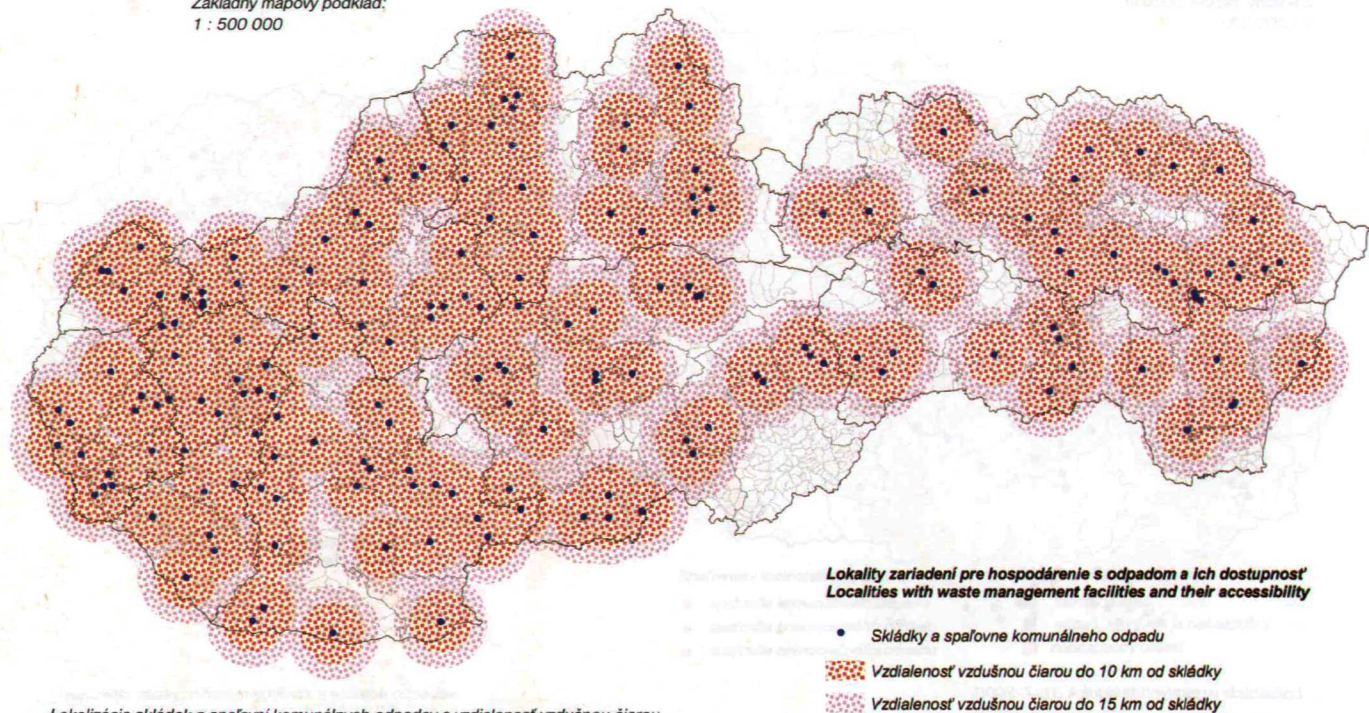

Základný mapový podklad:
1 : 500 000

Mapa vyjadruje celkové množstvo vyprodukovaného komunálneho odpadu v okresoch SR.
Údaje k mape sú získané z RISO (Regionálny informačný systém o odpadoch), aktualizované sú každoročne.

Odpady
1.4

Zdroj dát: SAŽP - COHEM Bratislava, 2000
Spracoval: SAŽP - COHEM Bratislava, 2002

Základný mapový podklad:
1 : 500 000

Mapa vyjadruje množstvo nebezpečného odpadu vznikajúceho v okresoch SR, bez odpadu využívaného a spaľovaného za účelom energetického využitia. Údaje k mape sú získané z RISO, aktualizované sú každoročne.

Zdroj dát: SAŽP - COHEM Bratislava, 2000
Spracoval: SAŽP - COHEM Bratislava, 2002

Základný mapový podklad:
1 : 500 000

Lokalizácia uzavretých skládok k 31. 7. 2000.

Zdroj dát: SAŽP - COHEM Bratislava, 2000

Spracoval: SAŽP - COHEM Bratislava, 2002

Základný mapový podklad:

1 : 500 000

Lokalizácia skládok a spaľovní komunálnych odpadov a vzdialenosť vzdušnou čiarou do 10 a do 15 km ku spaľovniám a skládkam KO.