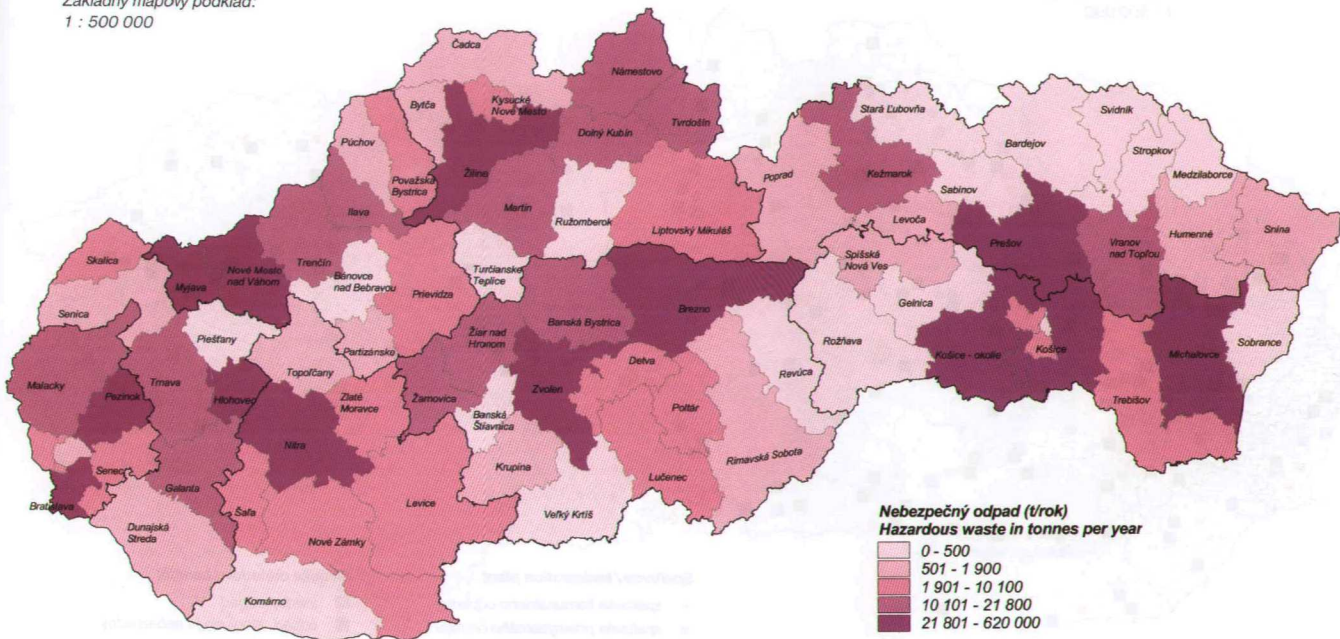

Hodnotenie okresov podľa miesta nakladania s nebezpečnými odpadmi Assessment of districts in accordance with the locality of hazardous waste handling

Odpady
1.6

Zdroj dát: SAŽP - COHEM Bratislava, 2000

Spracoval: SAŽP - COHEM Bratislava, 2002

Základný mapový podklad:

1 : 500 000

Mapa hodnotí okresy SR podľa miesta nakladania s celkovým množstvom nebezpečného odpadu. Údaje k mape sú získané z RISO, aktualizované sú každoročne.