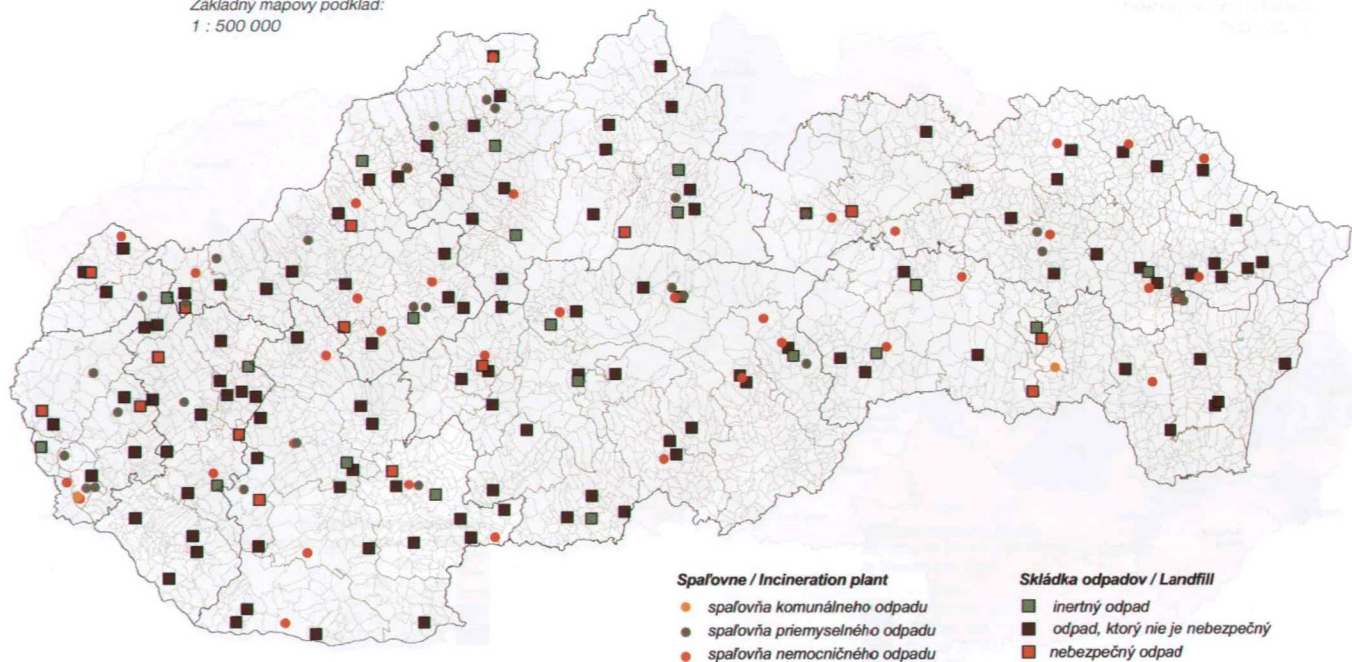

Základný mapový podklad:
1 : 500 000

Mapa vyjadruje celkové množstvo vyprodukovaného komunálneho odpadu v okresoch SR.
Údaje k mape sú získané z RISO (Regionálny informačný systém o odpadoch), aktualizované sú každoročne.

Základný mapový podklad:

1 : 500 000

Mapa hodnotí okresy SR podľa miesta nakladania s celkovým množstvom nebezpečného odpadu. Údaje k mape sú získané z RISO, aktualizované sú každoročne.

Zdroj dát: SAŽP - COHEM Bratislava, 2000
Spracoval: SAŽP - COHEM Bratislava, 2002

Základný mapový podklad:
1 : 500 000

Lokalizácia všetkých foriem spaľovní a skládok odpadov.
Zdrojom údajov o zariadeniach sú okresné úrady, odbory životného prostredia.

Uzavreté skládky odpadov
Closed up landfill

Zdroj dát: SAŽP - COHEM Bratislava, 2000
Spracoval: SAŽP - COHEM Bratislava, 2002

Základný mapový podklad:
1 : 500 000

Lokalizácia uzavretých skládok k 31. 7. 2000.

Zdroj dát: SAŽP - COHEM Bratislava, 2000