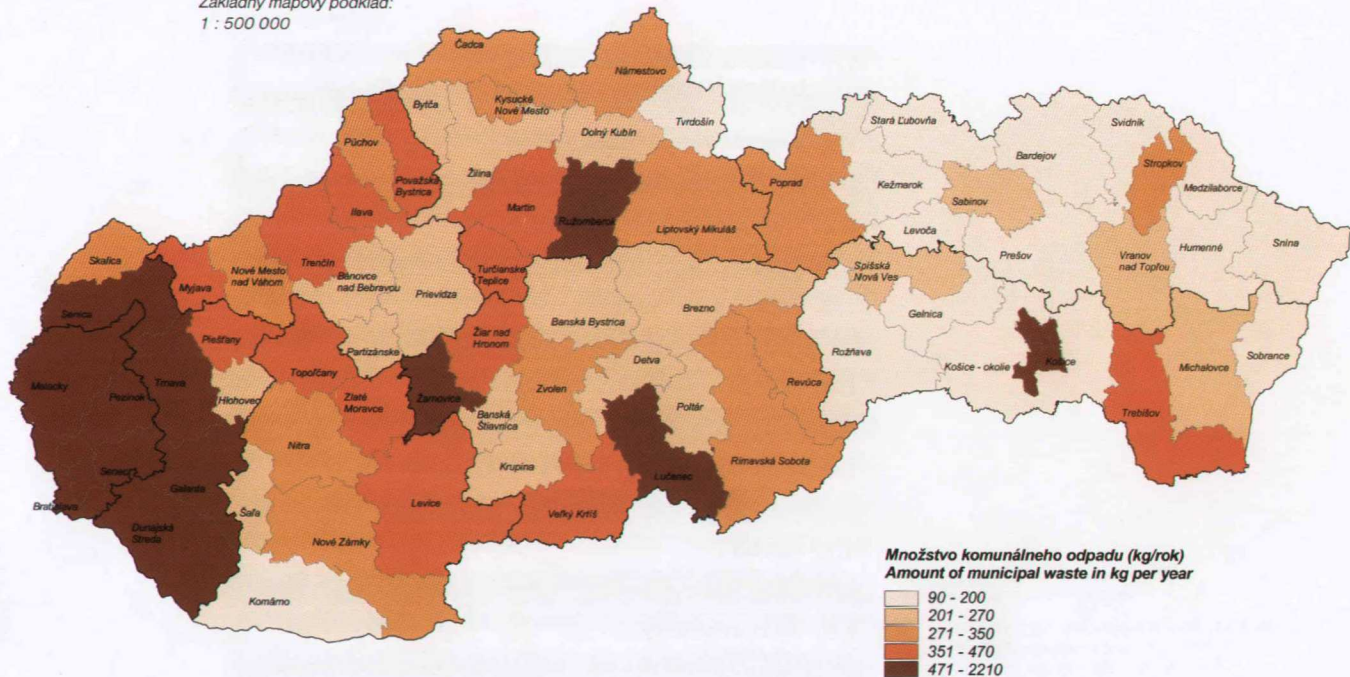

Základný mapový podklad:
1 : 500 000

Mapa vyjadruje celkové množstvo vyprodukovaného komunálneho odpadu v okresoch SR.
Údaje k mape sú získané z RISO (Regionálny informačný systém o odpadoch), aktualizované sú každoročne.

Základný mapový podklad:
1 : 500 000

Mapa vyjadruje množstvo komunálneho odpadu v okresoch SR bez podielu odpadu využívaného a spaľovaného za účelom energetického využitia. Údaje k mape sú získané z RISO, aktualizované sú každoročne.

Základný mapový podklad:

1 : 500 000

Mapa hodnotí okresy SR podľa miesta nakladania s celkovým množstvom nebezpečného odpadu. Údaje k mape sú získané z RISO, aktualizované sú každoročne.

Zdroj dát: SAŽP - COHEM Bratislava, 2000
Spracoval: SAŽP - COHEM Bratislava, 2002

Základný mapový podklad:
1 : 500 000

Lokalizácia všetkých foriem spaľovní a skládok odpadov.
Zdrojom údajov o zariadeniach sú okresné úrady, odbory životného prostredia.

Uzavreté skládky odpadov
Closed up landfill