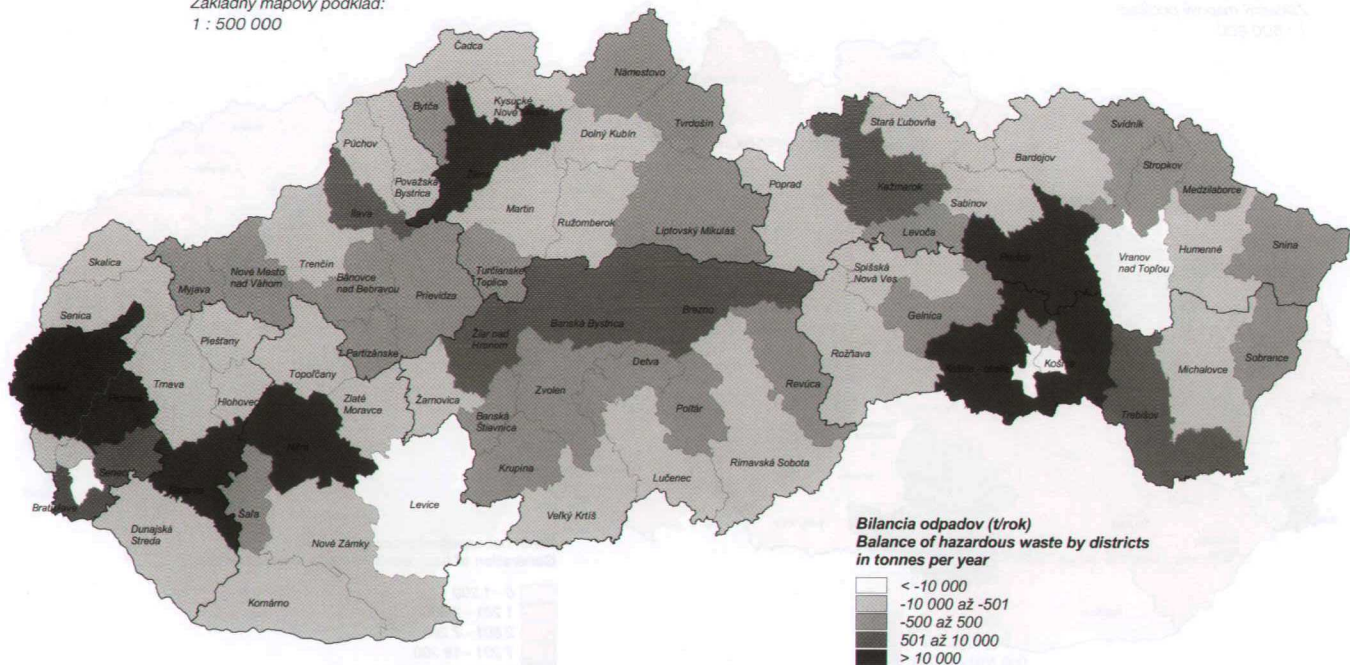

Odpady 1.5

Bilancia nebezpečného odpadu podľa okresov Balance of hazardous waste by districts

Zdroj dát: SAŽP - COHEM Bratislava, 2000
Spracoval: SAŽP - COHEM Bratislava, 2002

Základný mapový podklad:
1 : 500 000

Oproti okresom s vyrovnanou bilanciou (-500 až 500 t/rok) charakterizujú kladné hodnoty okresy, ktoré nebezpečný odpad prijímajú, záporné hodnoty charakterizujú okresy, ktoré nebezpečný odpad odovzdávajú do iného okresu.