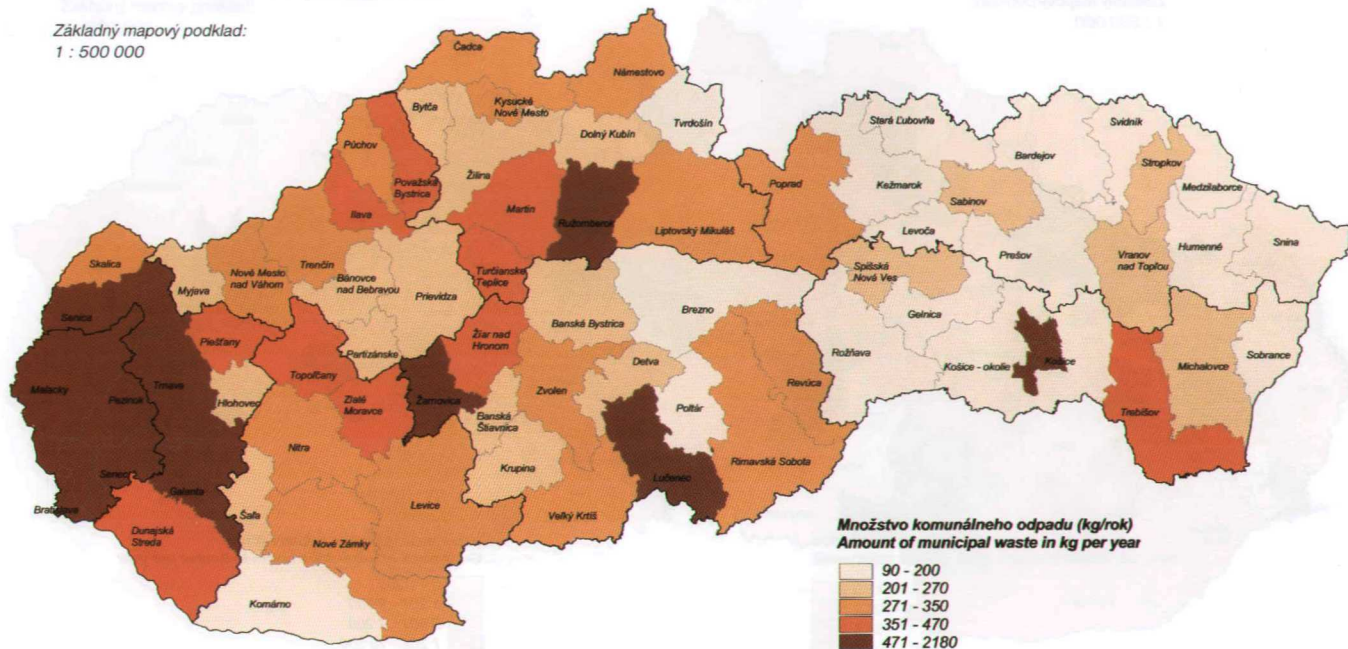

**Množstvo komunálneho odpadu na obyvateľa
(bez odpadu využívaného a spaľovaného za účelom energetického využitia)
Amount of municipal waste (without material and energy recovery)**

Zdroj dát: SAŽP - COHEM Bratislava, 2000
Spracoval: SAŽP - COHEM Bratislava, 2002

Základný mapový podklad:
1 : 500 000

Mapa vyjadruje množstvo komunálneho odpadu v okresoch SR bez podielu odpadu využívaného a spaľovaného za účelom energetického využitia. Údaje k mape sú získané z RISO, aktualizované sú každoročne.