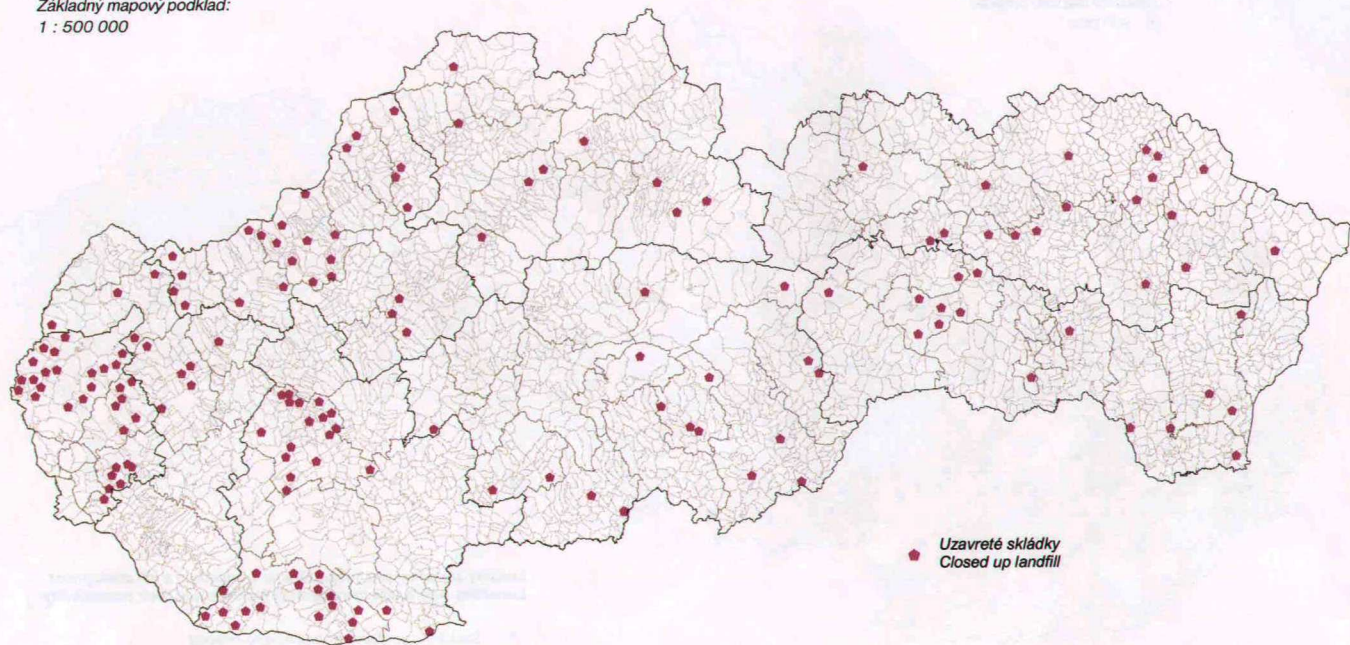

Základný mapový podklad:
1 : 500 000

Mapa vyjadruje celkové množstvo vyprodukovaného komunálneho odpadu v okresoch SR.
Údaje k mape sú získané z RISO (Regionálny informačný systém o odpadoch), aktualizované sú každoročne.

Základný mapový podklad:
1 : 500 000

Lokalizácia všetkých foriem spaľovní a skládok odpadov.
Zdrojom údajov o zariadeniach sú okresné úrady, odbory životného prostredia.

Uzavreté skládky odpadov
Closed up landfill

Zdroj dát: SAŽP - COHEM Bratislava, 2000
Spracoval: SAŽP - COHEM Bratislava, 2002

Základný mapový podklad:
1 : 500 000

Lokalizácia uzavretých skládok k 31. 7. 2000.

Zdroj dát: SAŽP - COHEM Bratislava, 2000